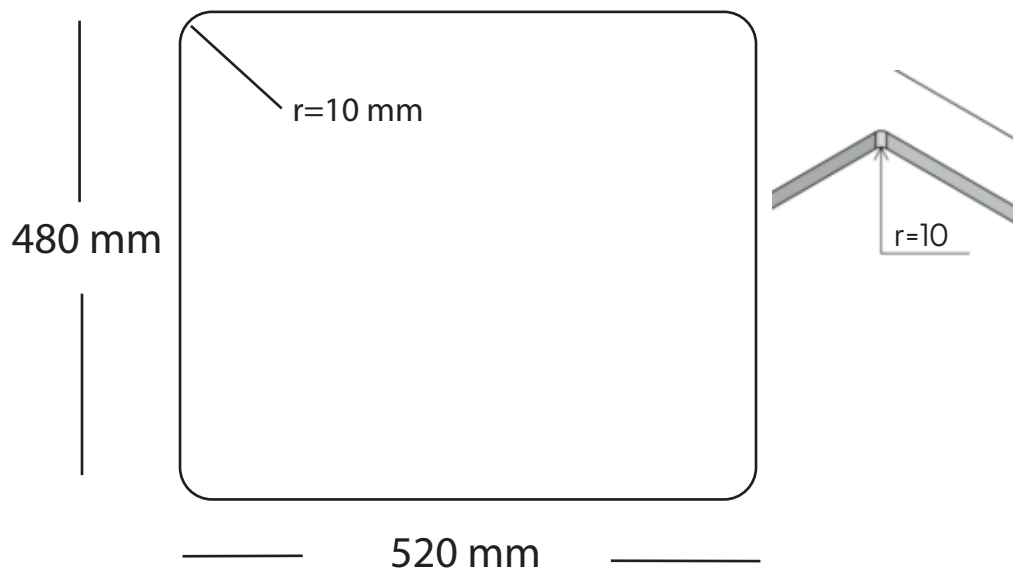

Kubus 540 Soft køkkenvask Udskæringsmål

Varenr.: 10255MM
VVS-nr.: 682477105

Godstykkelse: 1,2 mm
Min. skabsbredde: 600 mm

Fikseringsclips til nedfældning medfølger

LAVABO®

UDSKÆRINGSMÅL Nedfældning
AUSSPARURNG Einbau
CUTOUT Normal instalation

UDSKÆRINGSMÅL Planlimning
AUSSPARURNG Flächenbündig
CUTOUT Flush mount