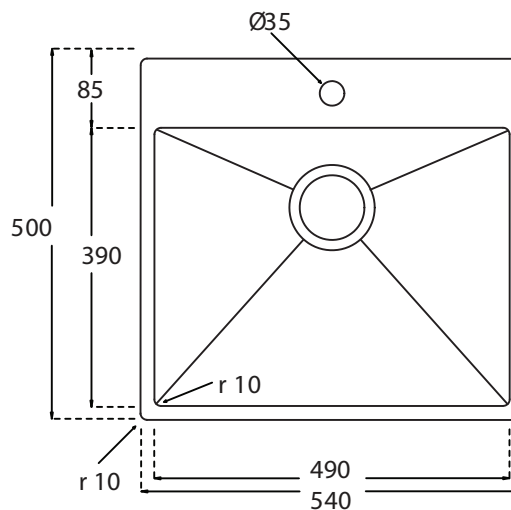

Kubus 540 Soft køkkenvask Udskæringsmål

Varenr.: 10255MM
VVS-nr.: 682477105

Godstykkelse: 1,2 mm
Min. skabsbredde: 600 mm

Fikseringsclips til nedfældning medfølger

LAVABO®

UDSKÆRINGSMÅL Nedfældning
AUSSPARURNG Einbau
CUTOUT Normal instalation

UDSKÆRINGSMÅL Planlimning
AUSSPARURNG Flächenbündig
CUTOUT Flush mount